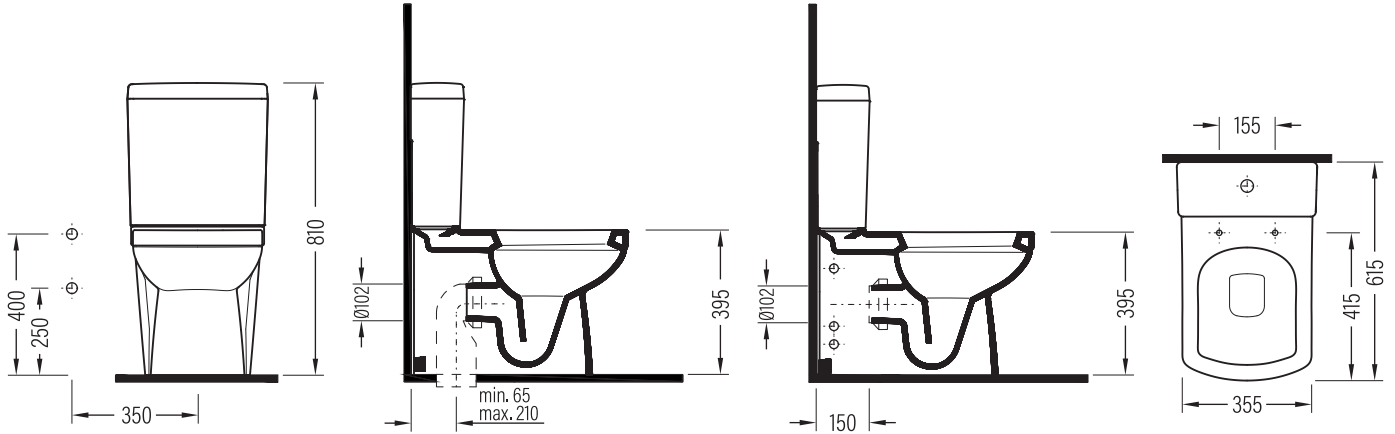

GARDA

Duvara Sıfır Klozet + Rezervuar Close Coupled BTW WC Pan + Cistern

Renkler & Colors

Buz Beyaz / Cool White

Uyumlu ürünler / Products suitable

QUA SALVO UF-Proplast Yavaş Kapanır Tak Çıkar Klozet Kapağı / QUA SALVO UF-Proplast AB Softclose Easyrelease Seat Cover
SVEU11x (Elite)
SVMU11x (MonoSlim)

Bu sayfada belirtilen ürün ölçüleri, standartlar ile belirlenen ölçümleri içerir. Kurulum için yalnızca ürün üzerinden ölçü alınması önemlidir ve tavsiye edilmektedir. Tüm ölçümler mm olarak gösterilmiştir ve bağlayıcı değildirler. QUA, ürünün görünüşü ve teknik detaylarında değişiklik yapma hakkını saklı tutar.

The product dimensions specified on this page include the measurements determined by the standards. It is important and recommended to measure only on the product for installation. All dimensions are shown in mm and are not binding. QUA reserves the right to make changes in the appearance and technical details of the product.